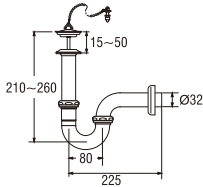

Size	D	H
2	75	19
3	105	19
4	130	20

HN71 (Box)
P-TRAP
Rp. 485.000,-

HN77 (Box)
P-TRAP
Rp. 585.000,-

PHN71 (Blister)
Rp. 490.000,-

PHN77 (Blister)
Rp. 590.000,-

- Pull-up type
- Easy to clean

H71
P-TRAP
Rp. 1.230.000,-