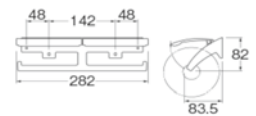

Paper Holder

W3801-D
DOUBLE PAPER HOLDER
Rp. 3.700.000,-

W3801-W
DOUBLE PAPER HOLDER
Rp. 3.700.000,-

W3801-C
DOUBLE PAPER HOLDER
Rp. 2.900.000,-