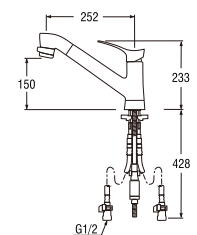

Dapat menghilangkan minyak dan kotoran lainnya pada permukaan peralatan makanan.

Scan me
 For more information

K87121ET6JV-13
 ULTRA FINE BUBBLE
 SINGLE LEVER SINK MIXER

Rp. 7.480.000,-

- Pull-out shower head/spout with 1.1m metal hose
- Changeable shower patterns