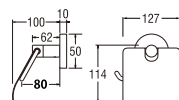

PWN3700 (Blister)
Rp. 500.000,-