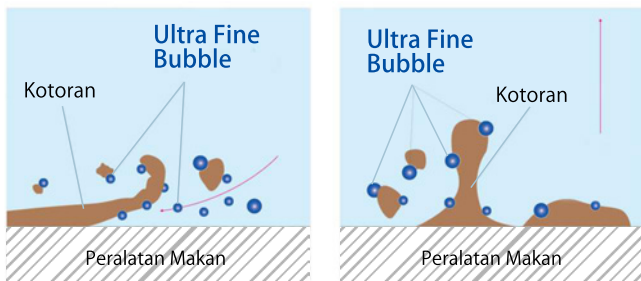

2 in 1 System
 Water Purifier x Ultra Fine Bubble

Scan me
 For more information

PM7164-1
 WATER PURIFIER CARTRIDGE

Rp. 196.000,-

Kekuatan pembersihan dari Ultra Fine Bubble

Ultra fine bubble dapat masuk ke celah-celah untuk mengangkat kotoran dan lain-lain.