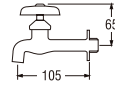

Y20C (Box)
SINK TAP
Rp. 252.000,-

Available :

•Blue •White

PY20C (Blister)
Rp. 257.000,-
• Spindle kerep type

Y20 (Box)
SINK TAP
Rp. 247.000,-

PY20 (Blister)
Rp. 252.000,-
• Spindle kerep type

Y20X
SINK TAP
Rp. 262.000,-