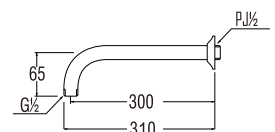

S1045F2-MDP
WALL SHOWER HEAD
Rp. 3.020.000,-

air E

Aliran gelembung udara yang masuk ke rain shower.
Membuat kenyamanan dan efek hemat air.

S104-63X2-MDP
PIPE WALL SHOWER
Rp. 2.370.000,-

NEW ITEMS

W3701-D

PAPER HOLDER