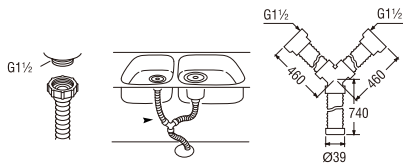

PH62-862

Y-TYPE DRAIN HOSE

Rp. 390.000,-

• Max. temp. 60°C.