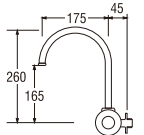

A26JSX-HM (Box)
SWINGING SINK TAP
Rp. 575.000,-