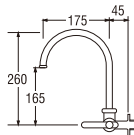

A28JP (Box)
SWINGING SINK TAP
Rp. 580.000,-

PA28JP (Blister)
Rp. 585.000,-
• Spindle kerep type