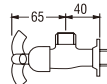

PV24JPR (Blister)
Rp. 276.000,-

• Ceramic cartridge type

V24JX (Box)
SHOWER VALVE
Rp. 273.000,-