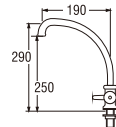

Rp. 600.000,-

PA59JSX (Blister)

Rp. 605.000,-

- Ceramic cartridge type

A59JMR

SWINGING SINK TAP

Rp. 595.000,-

- Ceramic cartridge type