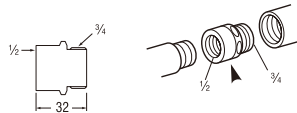

PT25-51
BUSHING 1/2 X 3/4"