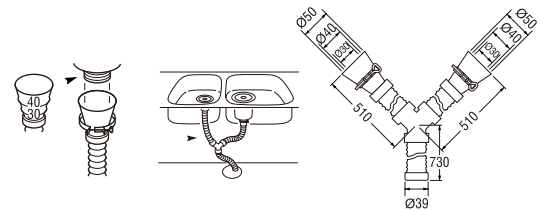

PH62-863

Y-TYPE DRAIN HOSE

Rp. 435.000,-

• Max. temp. 60°C.