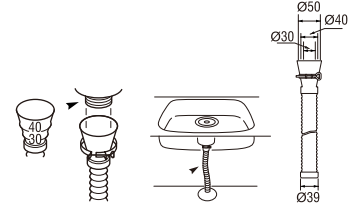

Drain Hose

PH62-860

DRAIN HOSE

Size (m)	Price List
1.0	Rp. 175.000
1.5	Rp. 210.000
2.0	Rp. 260.000
3.0	Rp. 320.000

• Max. temp. 60°C.

PH62-861

DRAIN HOSE

Size (m)	Price List
1.0	Rp. 250.000
1.5	Rp. 280.000

• Max. temp. 60°C.

PH62-862

Y-TYPE DRAIN HOSE

Rp. 390.000,-

• Max. temp. 60°C.

PH62-863

Y-TYPE DRAIN HOSE

Rp. 435.000,-

• Max. temp. 60°C.

PH64-861T

DRAIN HOSE (for Washing Machine)

Size (m)	Price List
1.0	Rp. 160.000
1.5	Rp. 182.000
2.0	Rp. 215.000
3.0	Rp. 325.000

Sink Strainer

H650

SINK STRAINER

Rp. 1.380.000,-

• With basket strainer inside
Max. temp. 60°C.

H650A

SINK STRAINER

Rp. 1.430.000,-

• With basket strainer inside
Max. temp. 60°C.

H651A

SINK STRAINER

Rp. 1.430.000,-

• With basket strainer inside
Max. temp. 60°C.