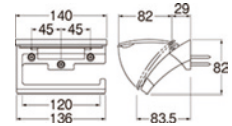

W3801-D
DOUBLE PAPER HOLDER
Rp. 3.700.000,-