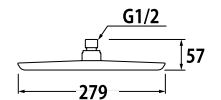

S1045F2
WALL SHOWER HEAD
Rp. 2.720.000,-

S1045F2-MDP
WALL SHOWER HEAD
Rp. 3.020.000,-

Aliran gelembung udara yang masuk ke rain shower. Membuat kenyamanan dan efek hemat air.

S104-63X2
PIPE WALL SHOWER
Rp. 1.120.000,-