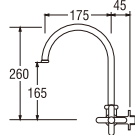

A28JC
SWINGING SINK TAP
Rp. 575.000,-

• Spindle kerep type