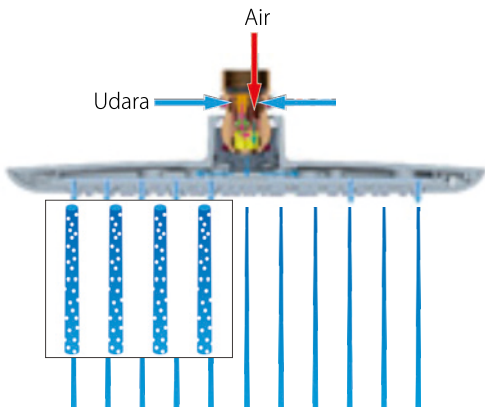

S1045F2-MDP
WALL SHOWER HEAD
Rp. 3.020.000,-

air E

Aliran gelembung udara yang masuk ke rain shower.
Membuat kenyamanan dan efek hemat air.

S104-63X2-MDP
PIPE WALL SHOWER
Rp. 2.370.000,-

NEW ITEMS

W3701-D

PAPER HOLDER