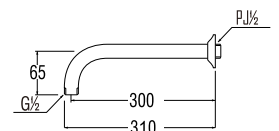

S104-63X2-MDP
PIPE WALL SHOWER
Rp. 2.370.000,-