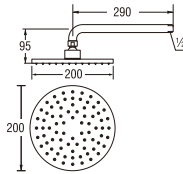

PS14-L
RELAXATION WALL SHOWER
Rp. 1.010.000,-

- Adjustable shower head