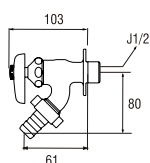

Y70J (Box)
SINK TAP
Rp. 378.000,-

PY70J (Blister)
Rp. 383.000,-

• Spindle kerep type

PR32

KEY TAP
Rp. 66.000,-

Y80J-13

SILL COCK with HOSE COUPLING
Rp. 580.000,-

Y123TV-13