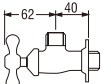

PV24JX (Blister)
Rp. 278.000,-

• Spindle kerep type