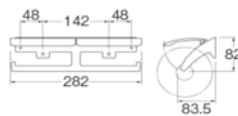

W3801-C
DOUBLE PAPER HOLDER
Rp. 2.900.000,-