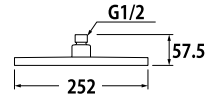

S1045F2
WALL SHOWER HEAD
Rp. 2.720.000,-

S1045F2-MDP
WALL SHOWER HEAD
Rp. 3.020.000,-

Aliran gelembung udara yang masuk ke rain shower. Membuat kenyamanan dan efek hemat air.

S104-63X2
PIPE WALL SHOWER
Rp. 1.120.000,-