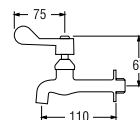

Y20JP (Box)
SINK TAP
Rp. 287.000,-

PY20JP (Blister)
Rp. 292.000,-

• Spindle kerep type

Y20JRN (Box)
SINK TAP
Rp. 302.000,-

PY20JRN (Blister)
Rp. 307.000,-

• Double spindle kerep type

Y20JRN-L
SINK TAP
Rp. 332.000,-