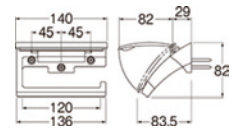

W3701-C

PAPER HOLDER

Rp. 1.550.000,-

- For paper replacement, a space of 120mm or more is required on the right side.
- Include screw