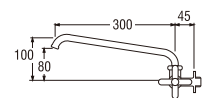

PA27JP-L2 (Blister)

Rp. 556.000,-

- Spindle kerep type
- Pipe Length : 240 mm.

A27JP-L3
SWINGING SINK TAP

Rp. 573.000,-

- Spindle kerep type
- Pipe Length : 300 mm.

A28JSX (Box)
SWINGING SINK TAP
Rp. 585.000,-