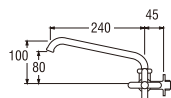

PA27JP-L2 (Blister)

Rp. 556.000,-

- Spindle kerep type
- Pipe Length : 240 mm.

A27JP-L3
SWINGING SINK TAP

Rp. 573.000,-

- Spindle kerep type
- Pipe Length : 300 mm.

A28JSX (Box)
SWINGING SINK TAP
Rp. 585.000,-