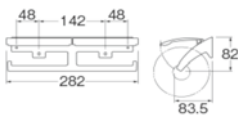

W3801-W
DOUBLE PAPER HOLDER
Rp. 3.700.000,-