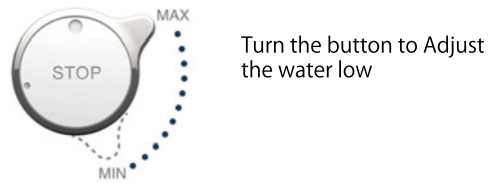

Dapat menghilangkan minyak dan kotoran lainnya pada permukaan peralatan makanan.

Scan me
 For more information

K87121ET6JV-13
 ULTRA FINE BUBBLE
 SINGLE LEVER SINK MIXER

Rp. 7.480.000,-

- Pull-out shower head/spout with 1.1m metal hose
- Changeable shower patterns