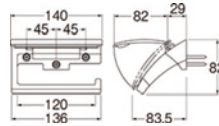

W3701-C
PAPER HOLDER
Rp. 1.550.000,-