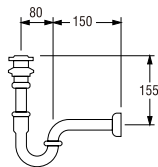

Size	D	H
2	75	19
3	105	19
4	130	20

HN71 (Box)
P-TRAP
Rp. 485.000,-

HN77 (Box)
P-TRAP
Rp. 585.000,-

PHN71 (Blister)
Rp. 490.000,-

PHN77 (Blister)
Rp. 590.000,-

- Pull-up type
- Easy to clean

H71
P-TRAP
Rp. 1.230.000,-