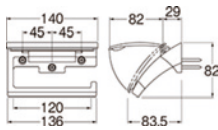

W3701-D

PAPER HOLDER

Rp. 1.950.000,-

- For paper replacement, a space of 120mm or more is required on the right side.
- Include screw