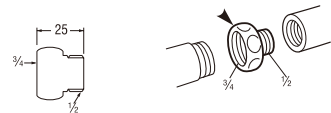

Connector Items

PT253
SOCKET 1/2"

Size (mm)	Price List
15	Rp. 77.000
20	Rp. 80.000
25	Rp. 88.000
30	Rp. 96.000
40	Rp. 106.000

PT21
SOCKET 1/2"

PT22C
SOCKET 1/2"

Size (mm)	Price List
15	Rp. 77.000
20	Rp. 80.000
25	Rp. 88.000
30	Rp. 96.000
40	Rp. 106.000

PT726
LOCK NUT

Size (inch)	Price List
1/2	Rp. 13.500
3/4	Rp. 15.500
1	Rp. 18.000

SIZE	L
1/2	35
3/4	40
1	49