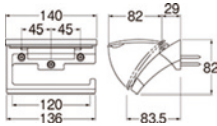

W3701-W
PAPER HOLDER
Rp. 1.950.000,-