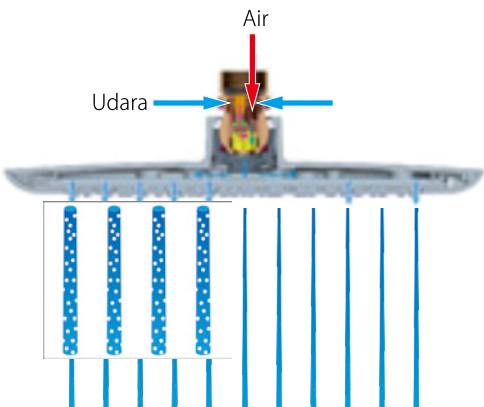

S1045F2
WALL SHOWER HEAD
Rp. 2.720.000,-

S1045F2-MDP
WALL SHOWER HEAD
Rp. 3.020.000,-

Aliran gelembung udara yang masuk ke rain shower. Membuat kenyamanan dan efek hemat air.

S104-63X2
PIPE WALL SHOWER
Rp. 1.120.000,-