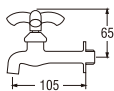

• Spindle kerep type

Y20RN
SINK TAP
Rp. 272.000,-