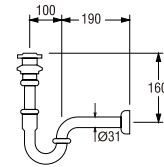

Size	D	H
2	75	19
3	105	19
4	130	20

HN71 (Box)
P-TRAP
Rp. 485.000,-

HN77 (Box)
P-TRAP
Rp. 585.000,-

PHN71 (Blister)
Rp. 490.000,-

PHN77 (Blister)
Rp. 590.000,-

- Pull-up type
- Easy to clean

H71
P-TRAP
Rp. 1.230.000,-