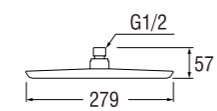

S104-63X2
PIPE WALL SHOWER

S104-63X2-MDP
PIPE WALL SHOWER

airE

Aliran gelembung udara yang masuk ke rain shower. Membuat kenyamanan dan efek hemat air.

PS14-L
RELAXATION WALL SHOWER

- Adjustable shower head