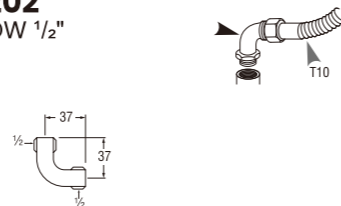

• Size
1/2, 3/4, 1 (inch)

SIZE	L
1/2	35
3/4	40
1	49

PT20
NIPPLE 1/2"

PT79
TEE 1/2"

PT202
ELBOW 1/2"

PT760
PLUG 1/2"

PT780
CAP NUT 1/2"

PT71
PLUG 1/2"