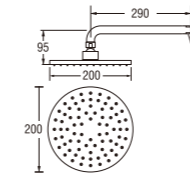

S104-63X2
PIPE WALL SHOWER

S104-63X2-MDP
PIPE WALL SHOWER

airE

Aliran gelembung udara yang masuk ke rain shower. Membuat kenyamanan dan efek hemat air.

PS14-L
RELAXATION WALL SHOWER

- Adjustable shower head