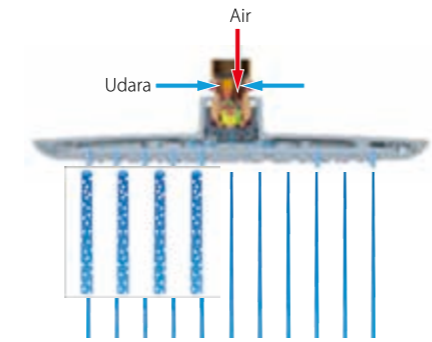

S104-63X2
PIPE WALL SHOWER

S104-63X2-MDP
PIPE WALL SHOWER

airE

Aliran gelembung udara yang masuk ke rain shower. Membuat kenyamanan dan efek hemat air.

PS14-L
RELAXATION WALL SHOWER

- Adjustable shower head