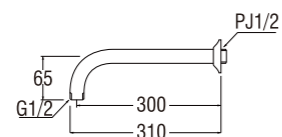

S104-63X2
PIPE WALL SHOWER

S104-63X2-MDP
PIPE WALL SHOWER

airE

Aliran gelembung udara yang masuk ke rain shower. Membuat kenyamanan dan efek hemat air.

PS14-L
RELAXATION WALL SHOWER

- Adjustable shower head