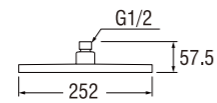

S1045F2
WALL SHOWER HEAD